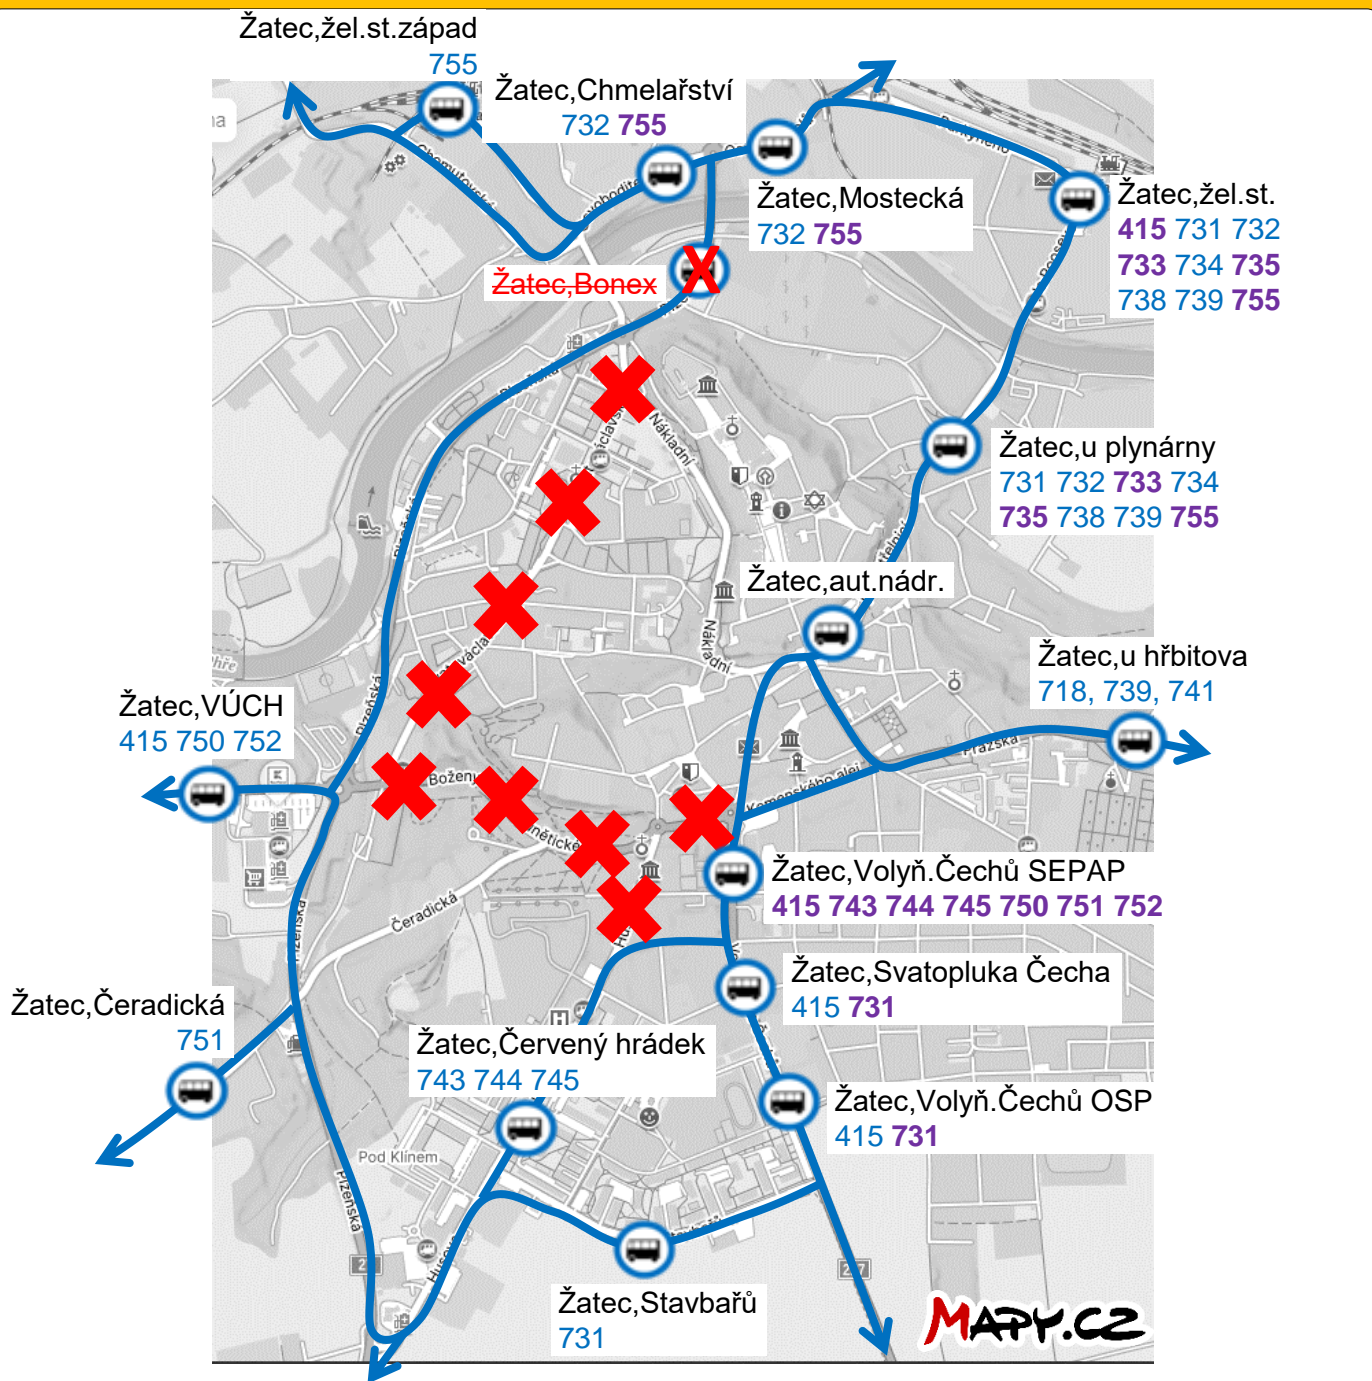

POZOR, VÝLUKA!

DOPRAVA
ÚSTECKÉHO
KRAJE

Informace o mimořádných změnách na linkách DÚK

S PLATNOSTÍ OD:

1. 10. 2024

DO:

21. 10. 2024

Žatec – uzavírka okružní křižovatky u evangelického kostela

JSOU DOTČENY LINKY:

415, 731, 732, 733, 734, 735, 738, 743, 744, 745, 750, 751, 752, 755

NÁHRADNÍ OPATŘENÍ:

Omlouváme se Vám za dočasně ztížené podmínky při cestování.

Datum aktualizace: 24. 9. 2024